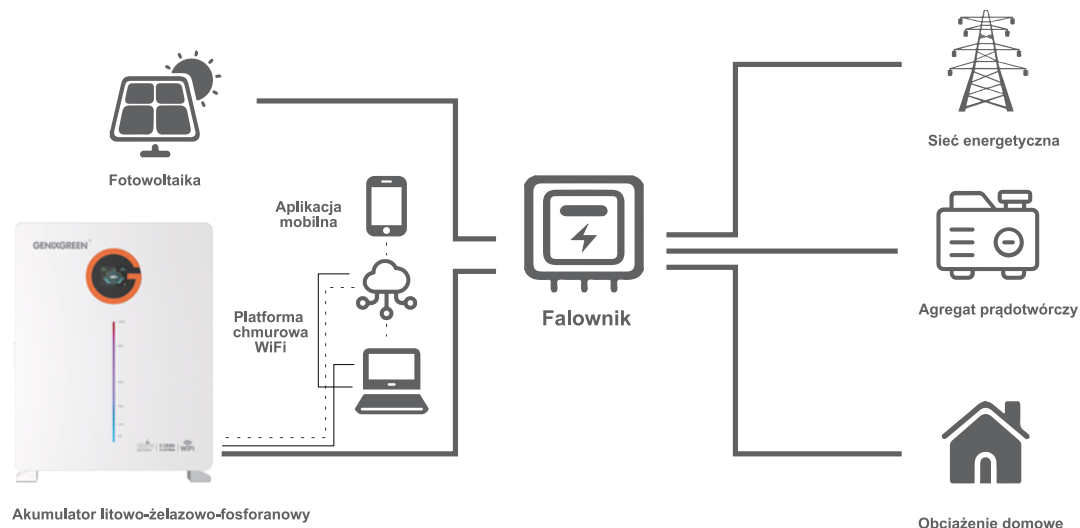

## Domowy akumulator do magazynowania energii

Akumulatory serii ES-BOX12 są dostępne o pojemnościach 5,12kWh / 10,24kWh / 14,34kWh / 16,08kWh

charakteryzują się kompaktową ładną obudową która mieści dużo energii. Wysokiej jakości ogniwa LiFePO4 zapewniają bezpieczeństwo i trwałość, są idealne do zastosowań domowych i biznesowych

Zdalny monitoring WiFi / Bluetooth (opcjonalnie)

1C / 1C ciągłe ładowanie i rozładowywanie

Maks. 64 moduły równoległe

Kompatybilny z wieloma markami falowników

Wyjątkowa wydajność bezpieczeństwa LiFePO4

10 lat standardowa gwarancja

## Specyfikacja produktu

Model produktu	ES-BOX12	ES-BOX12 PLUS	ES-BOX12 MAX	ES-BOX12 MAX+
Energia znamionowa	5,12 kWh	10,24 kWh	14,34kWh	16,08kWh
Napięcie nominalne	51,2V			
Pojemność nominalna	100Ah	200Ah	280Ah	314Ah
Typ ogniwa	LFP			
Napięcie ładowania standardowego	56,8V			
Maksymalny prąd ładowania / rozładowania	100A	150A	200A	200A
Napięcie odcięcia rozładowania	44,8V			
Funkcja pracy równoległej	Tryby pracy równoległej: maks. 16, maks. 33, maks. 64 (opcjonalnie)			
Interfejs komunikacyjny	USB/RS485/CAN			
Liczba cykli	>8000 cykli (25°C±2°C, 0,5C, 90% DOD przy 65% EOL)		≥10000 cykli (25°C±2°C, 0,35C, 90% DOD przy 65% EOL)	
Zakres temperatury ładowania	0-55 °C			
Zakres temperatury rozładowania	-20-55°C			
Certyfikacja	Pakiet: CEI 0-21 / CE / IEC 62619 / UL1973 przez Intertek / MSDS / UN38.3 Ogniwo: UL1642 / IEC 62619 / CE / EMC / ROHS / MSDS / UN38.3			
Wymiary	480 × 600 × 155 mm (Bez uchwytów ściennych)	480 × 650 × 250 mm	490 × 840 × 247 mm (Bez kół)	490 × 840 × 247 mm (Bez kół)
Masa netto	51 kg	90 kg	122 kg	122 kg
Metoda montażu	Montaż na ścianie / wolnostojący			
Gwarancja	10 lat gwarancji / zakładana trwałość 15 lat			
Przepustowość energii	22MWh	44MWh	62MWh	70MWh
Wyświetlacz	kolorowy ekran dotykowy LCD 3,2"		kolorowy ekran dotykowy LCD 4,3"	
Opcjonalnie	Automatyczne ogrzewanie, moduł gaśniczy, zdalny monitoring WiFi			